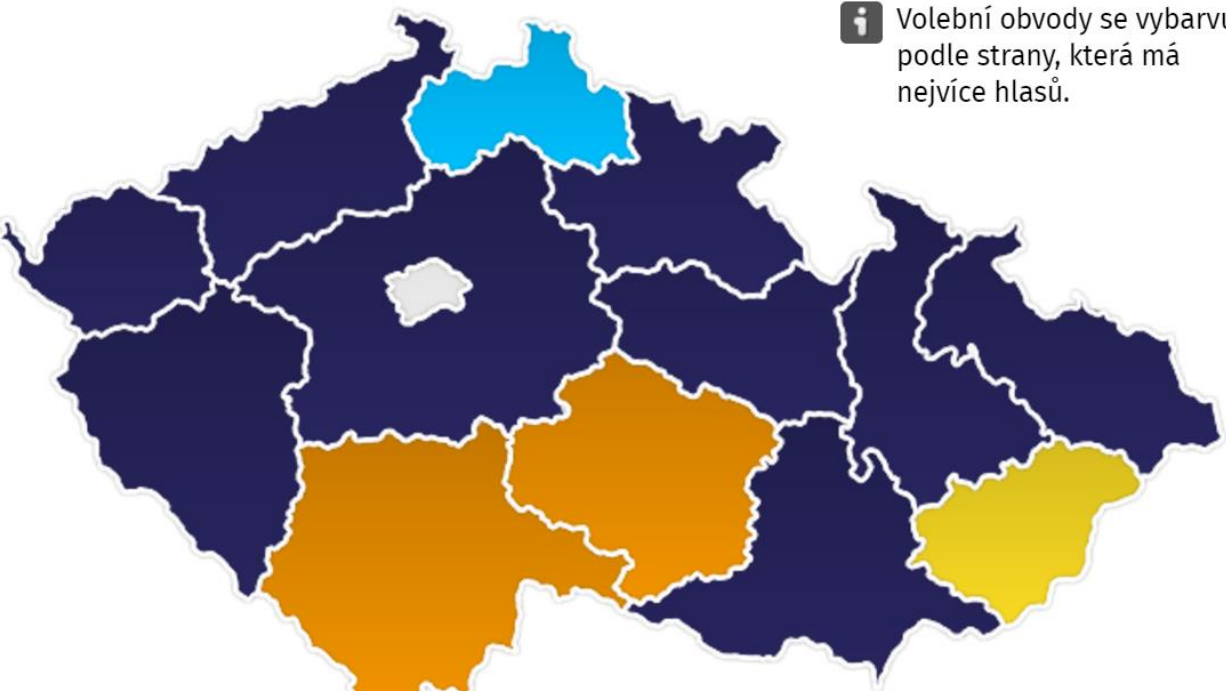

Výsledky voleb do krajských zastupitelstev

i Volební obvody se vybarvují podle strany, která má nejvíce hlasů.

Počet zvolených zastupitelů za celou ČR

ANO 2011

neobhájuje žádný mandát , strana získala 21,05 % hlasů.